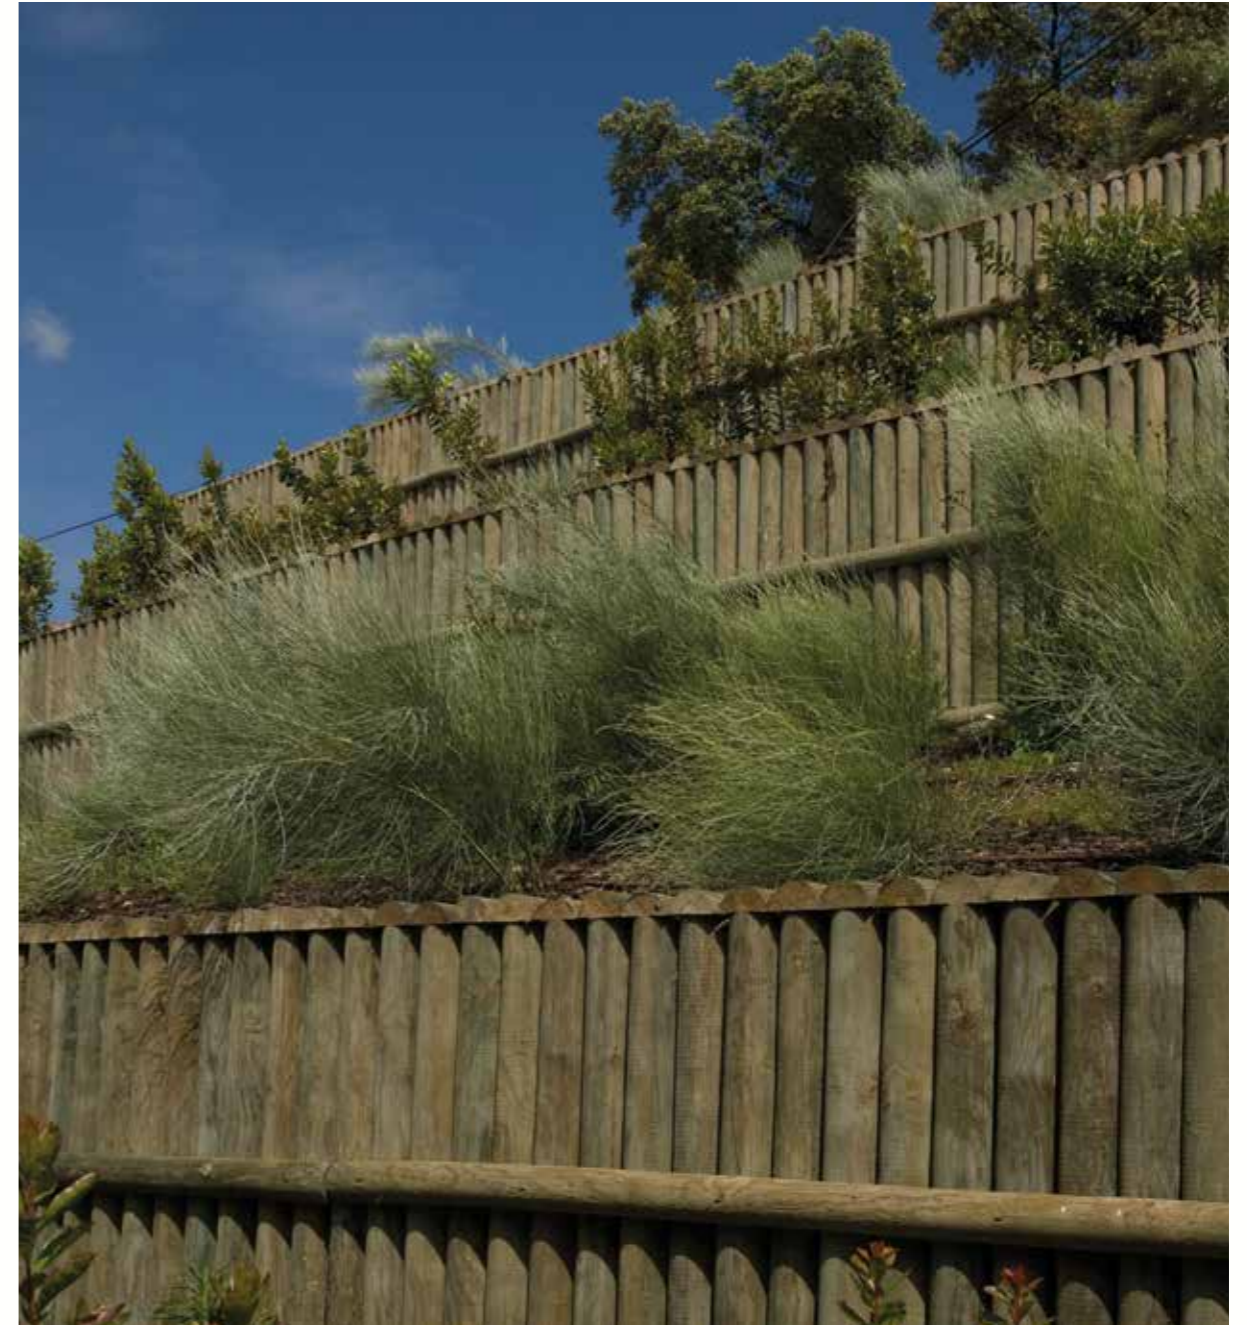

Tenemos disponibles todos los diseños técnicos en formato adaptado para ser integrados directamente en su proyecto. Todos los productos están fabricados utilizando maderas resinosas con tratamiento autoclave clase riego IV, a los cuales damos 20 años de garantía contra la pudrición de la madera.

Para proyectos paisajistas disponemos de varios productos adecuados, desarrollados en madera tratada que se integran principalmente en proyectos de arquitectura paisajista, además nuestros técnicos están preparados para prestar todo el asesoramiento necesario.